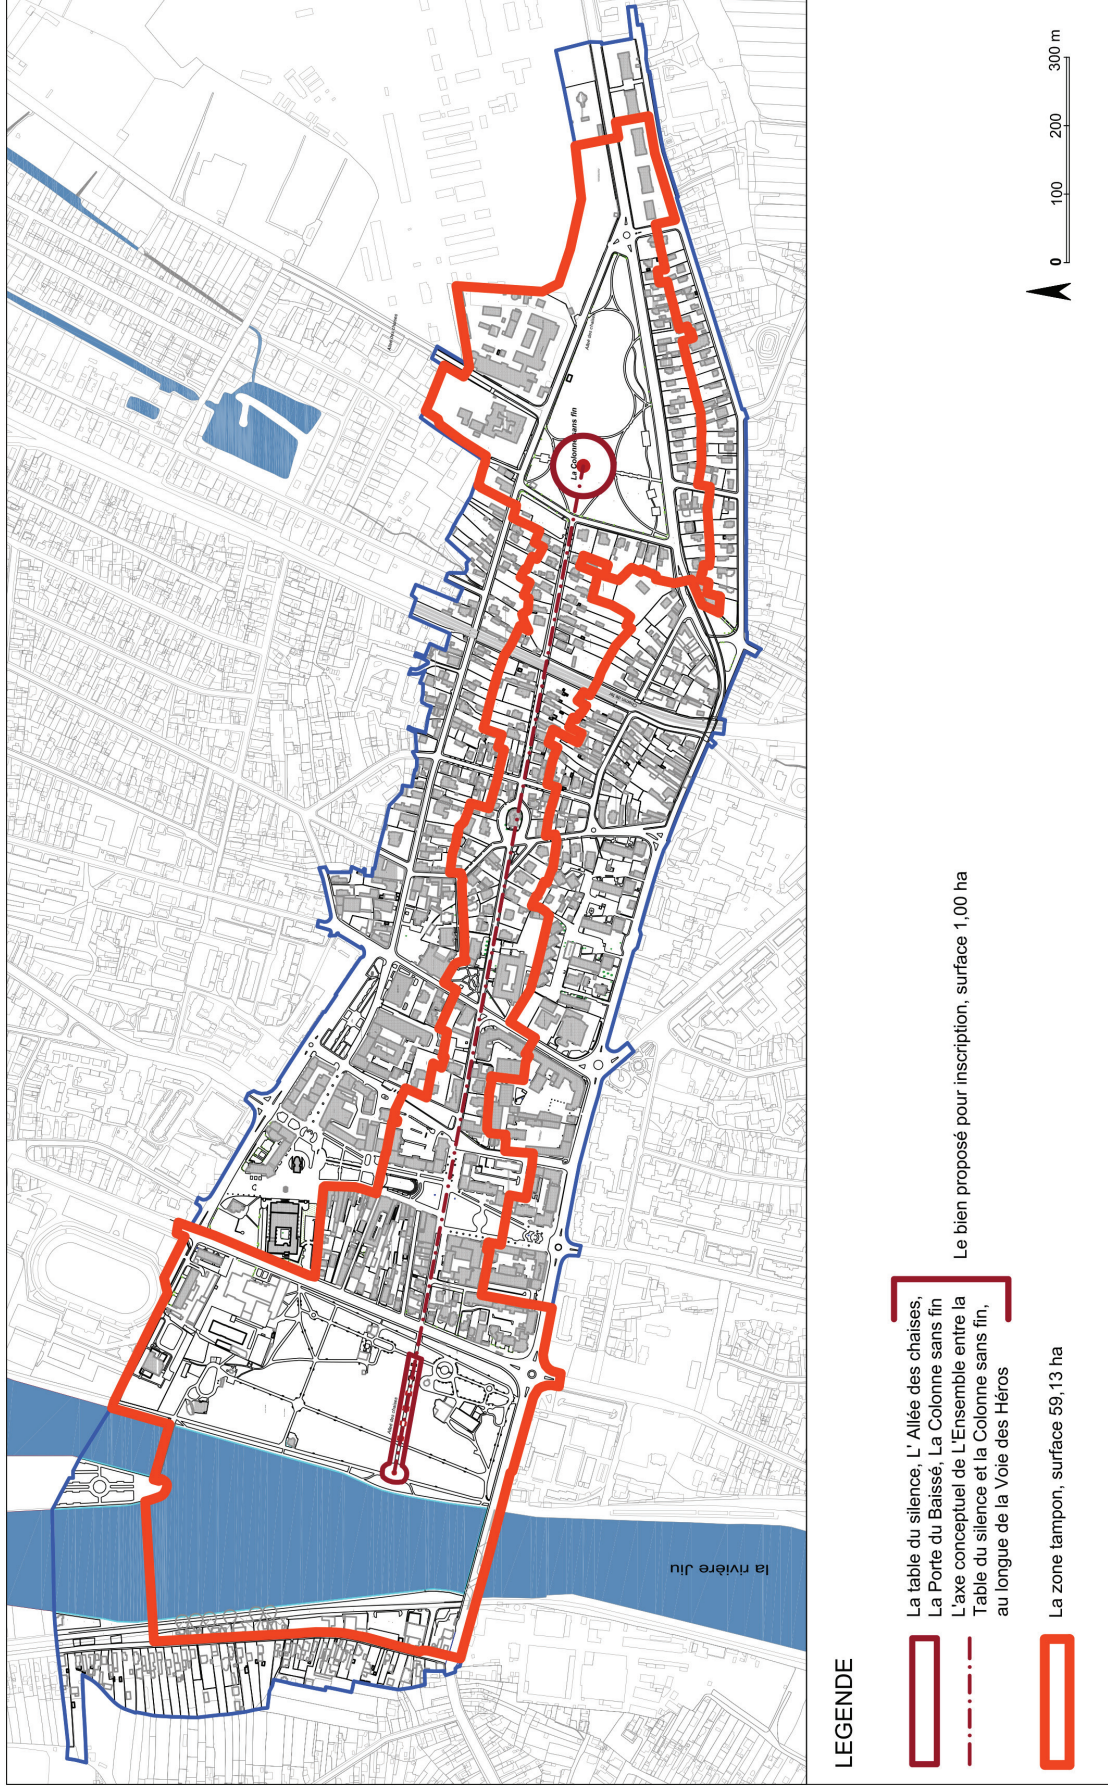

Identification du bien

Identification du bien

1.a. Pays: Roumanie

1.1. L'emplacement de l'ensemble monumental de Târgu Jiu sur la carte de Roumanie

1.b. Etat, province ou région:

Municipalité de Târgu Jiu, le comté Gorj

1.2. L'emplacement de l'ensemble monumental de Târgu Jiu sur la carte de comté Gorj

1.c. Nom du bien:

L'Ensemble monumental de Târgu Jiu

1.d. Coordonnées géographiques à la seconde près:

N 45° 02' 18" E 23° 16' 43"

1.e. Cartes et plans indiquant les limites du bien proposé pour inscription et celles de la zone tampon

1.3. Le plan topographique de l'ensemble monumental de Târgu Jiu, mise à jour en 2013, indiquant les limites du bien proposé pour inscription et de la zone tampon

Surface du bien proposé: 1,00 ha.

Zone tampon: 59,13 ha.

Total: 60,13 ha.