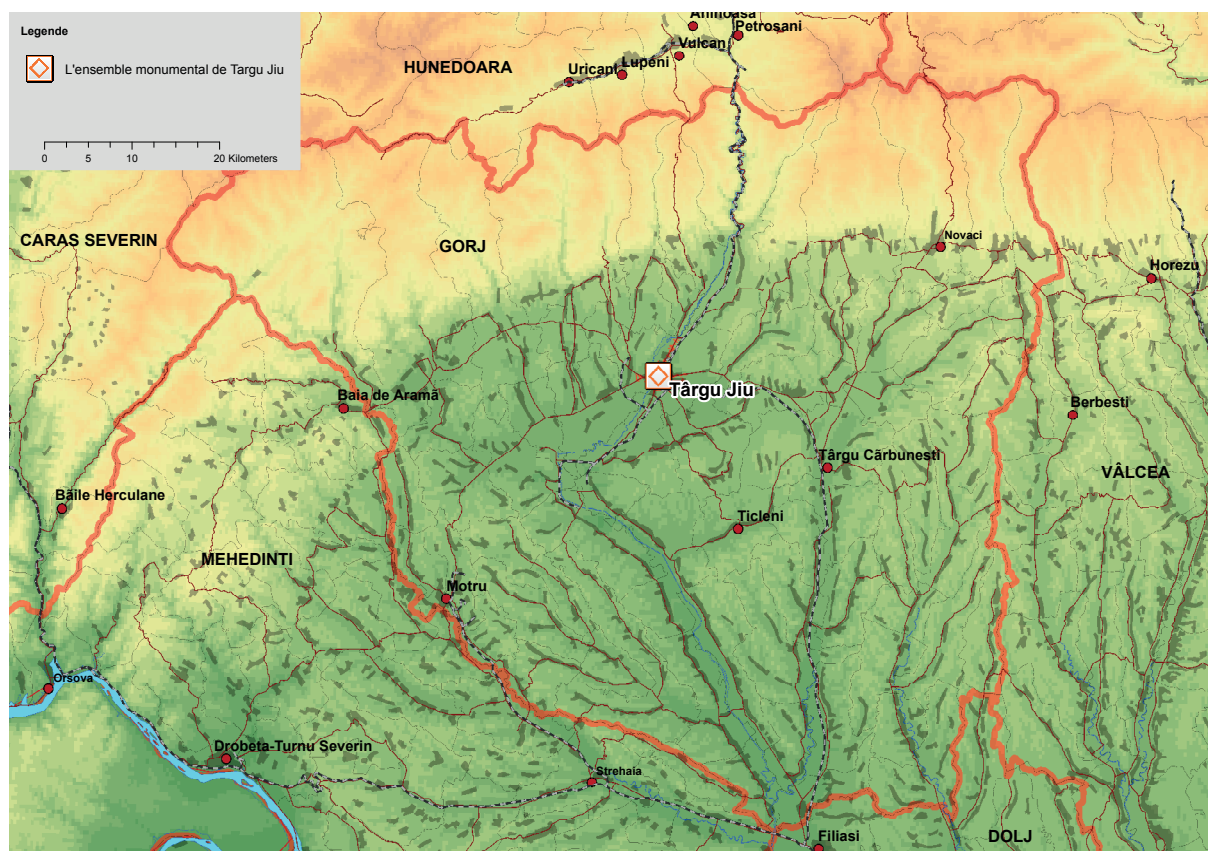

Etat partie:

Roumanie

Etat, province ou région:

Municipalité de Târgu Jiu, le comté Gorj

Nom du bien:

L'Ensemble monumental de Târgu Jiu

Coordonnées géographiques
à la seconde près

N 45° 02' 18" E 23° 16' 43"

Identification du bien

Identification du bien

1.a. Pays: Roumanie

1.1. L'emplacement de l'ensemble monumental de Târgu Jiu sur la carte de Roumanie

1.b. Etat, province ou région:

Municipalité de Târgu Jiu, le comté Gorj

1.2. L'emplacement de l'ensemble monumental de Târgu Jiu sur la carte de comté Gorj

1.c. Nom du bien:

L'Ensemble monumental de Târgu Jiu

1.d. Coordonnées géographiques à la seconde près:

N 45° 02' 18" E 23° 16' 43"

Surface du bien proposé: 1,00 ha.

Zone tampon: 59,13 ha.

Total: 60,13 ha.